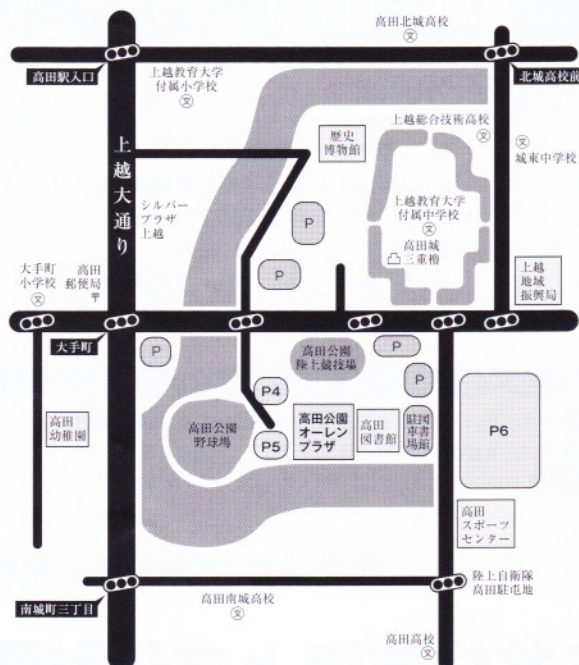

自家用車をご利用の場合

- ・北陸自動車道から上越インターチェンジ～国道18号線 鴨島立体交差点右折、高田公園内まで約10分
- ・上信越自動車道から上越高田インターチェンジ～高田公園内まで約15分

P4・P5は込み合いますのでP6をご利用ください